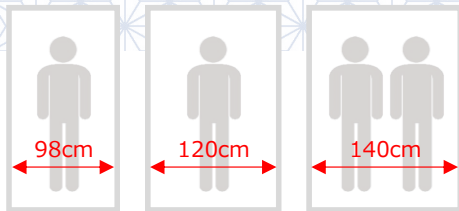

～ロイドⅡ～

2トーンカラーのヘッド配色が魅力あり
飽きの来ないシンプル＆フラットデザイン

offer 9
comfortable form

- ・省スペース＆フラットデザイン
- ・3 size
- ・3 color

NA BR GY

◆NA色
モデル：シングルサイズ

ヘッド厚みを抑えた省スペースデザイン

ヘッド厚み 9cm

スマートフォンなどの充電に
便利なコンセント付き

優しい灯りのLED照明付き
室内をお洒落に演出可能

※画像のマットレス厚みは18cmです。マットレスは別売となります。

◆BR色
モデル：セミダブルサイズ

2台並べてのツイン使用も
合わせやすいデザインです

- 3D強化シート貼り
- LVLスノコ
- LED照明付き
- 2口コンセント付き

◆GY色
モデル：シングルサイズ×2台

Sサイズ SDサイズ Dサイズ

作成：202604

LEGタイプ

サイズ	幅	奥行	高さ	メーカー希望小売価格
S フレーム	W980	× D2040	× H800 (床高230)	58,000円 (税込63,800円)
S D フレーム	W1210	× D2040	× H800 (床高230)	70,000円 (税込77,000円)
D フレーム	W1410	× D2040	× H800 (床高230)	84,000円 (税込92,400円)