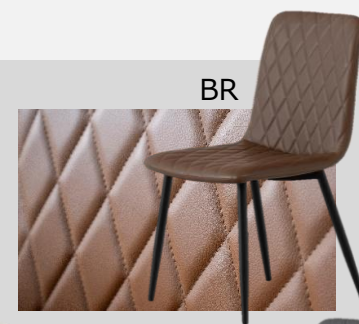

メーカー希望小売価格 **27,200円**
(税込29,920円)

素材/材質

天板：MDF、メラミン化粧板

脚部：スチール（BK粉体塗装）

120角ダイニングテーブル ラテ

color : BR, NA

size : W1200×D800×H700

メーカー希望小売価格 **40,000円**
(税込44,000円)

BK

BR

IV

GY

ダイニングチェア モカ

color : BK, BR, IV, GY

size : W430×D470×H830×SH410

メーカー希望小売価格