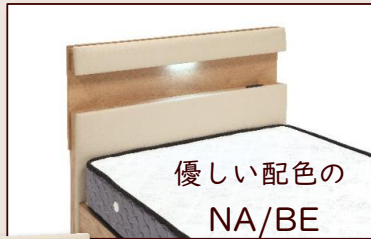

— エレン PVC —

ふんわり優しい素敵な配色♪

異素材コンビのベッドフレーム

offer 9
comfortable form

カプチーノみたいな色味!

もっちり!

- ・ ちょい棚ヘッド
- ・ 3 size
- ・ 2 color

— color —

優しい配色の
NA/BE

モダンさを強調した
BR/GY

通気性の良いスノコ仕様

※S、Dサイズはセンター補強仕様で耐荷重性あり

ヘッド厚み
100

670

2060

230

100

- 3D強化シート貼り/PVC
- LVLスノコ
- LED照明
- Iロコンセント付き

※画像のマットレス厚みは20cmです。
マットレスは別売となります。

Sサイズ

SDサイズ

Dサイズ

LEG
タイプ

サイズ	幅	奥行	高さ	メーカー希望小売価格
Sフレーム	W990	D2060	H860(床高230)	79,200円 (税込87,120円)
SDフレーム	W1210	D2060	H860(床高230)	96,000円 (税込105,600円)
Dフレーム	W1410	D2060	H860(床高230)	111,200円 (税込122,320円)