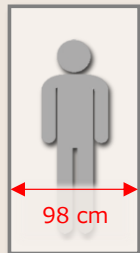

優しい配色の
NA/BE

モダンさを強調した
BR/GY

通気性の良いスノコ仕様

※S、Dサイズはセンター補強仕様で耐荷重性あり

ヘッド厚み
100

670

2060

230

100

- 3D強化シート貼り/PVC
- LVLスノコ
- LED照明
- Iロコンセント付き

※画像のマットレス厚みは20cmです。
マットレスは別売となります。

Sサイズ

SDサイズ

Dサイズ

LEG
タイプ

サイズ	幅	奥行	高さ	メーカー希望小売価格
Sフレーム	W990	D2060	H860(床高230)	79,200円 (税込87,120円)
SDフレーム	W1210	D2060	H860(床高230)	96,000円 (税込105,600円)
Dフレーム	W1410	D2060	H860(床高230)	111,200円 (税込122,320円)