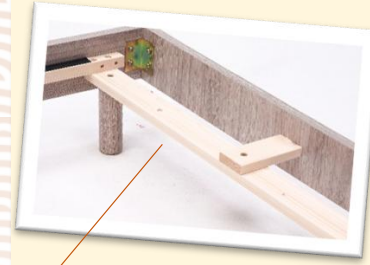

~ カリーナ plus ~

Gray wood grain
Modern-design

offer 9
comfortable form

人気のグレーカラーと木目柄が織りなす高級感と都会的なモダンデザイン
床高は2段階から選択可能でマットレスの厚みに幅広く対応♪

size : Sフレーム
color : G Y

980

※画像のマットレス厚みは18cmです。
マットレスは別売となります。

800

2070

120

size : Sフレーム
color : G Y

240

■シート貼り ■スノコ床板 ■2口コンセント付き

スマホなどの充電に便利な
2口コンセント付き

通気性の良いスノコタイプ
(LVL積層合板)

脚の取付枠は十分な厚みを
確保し強度を確保

センター補強脚付きで
耐荷重性を強化

おすすめマットレス

コラージュH
Sサイズ
メーカー希望小売価格
53,200円
(税込58,520円)

厚み 20cm
ポケットコイル
コイル線径 Φ2.0mm
並行配列

エールH
Sサイズ
メーカー希望小売価格
31,800円
(税込34,980円)

厚み 18cm
ボンネルコイル
コイル線径 Φ2.2mm
コイル長さ 5.5インチ

4サイズ
1色
GYのみ

サイズ	幅	奥行	高さ
Sフレーム	W980	D2070	H800 (床高240/120)
	メーカー希望小売価格	40,000円	(税込44,000円)
S Dフレーム	W1210	D2070	H800 (床高240/120)
	メーカー希望小売価格	48,000円	(税込52,800円)
Dフレーム	W1410	D2070	H800 (床高240/120)
	メーカー希望小売価格	59,200円	(税込65,120円)
Qフレーム	W1610	D2070	H800 (床高240/120)
	メーカー希望小売価格	80,000円	(税込88,000円)