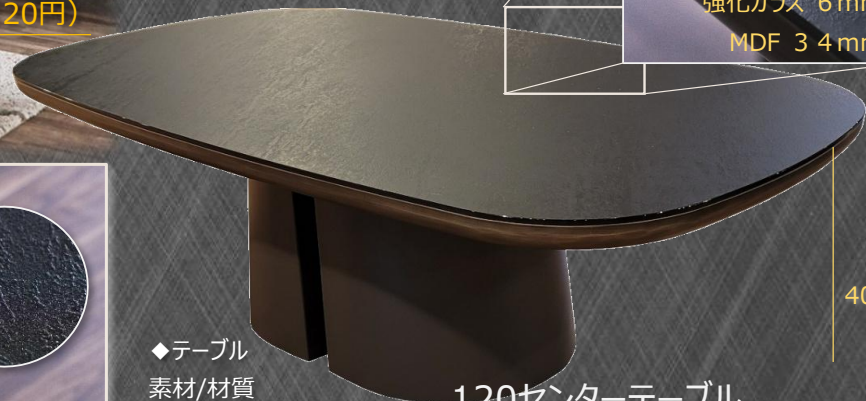

CT シャドー

CT Shadow

エンボス加工による「立体感」とヘアライン特殊塗装による「高級感」を表現したデザインテーブル

offer 9
comfortable form

強化ガラス素材 × 硬質樹脂塗装

高揚感高ぶるモダンリビング。ワンランク上のホテルライクな空間を体感

◆テーブル

素材/材質

Sales point

～ブラッシングメタリック塗装～
ステンレス材のヘアラインに似せた加工を
塗装で表現。鈍い光沢が高級感や落ち着いた
シャープな印象を演出
color : グレーメタリック

Sales point

エンボス加工ガラス表面を硬化樹脂塗装にて
仕上げた拘りある天板。指紋汚れなど目立ち
にくいマット調の仕上がり
color : BK

◆テーブル

素材/材質

天板：エンボス強化ガラス

天厚：40mm

脚部：スチール

120センターテーブル

size : W1200×D700×H400

ⓧ154,000円

(税込169,400円)

400

強化ガラス 6mm
MDF 34mm