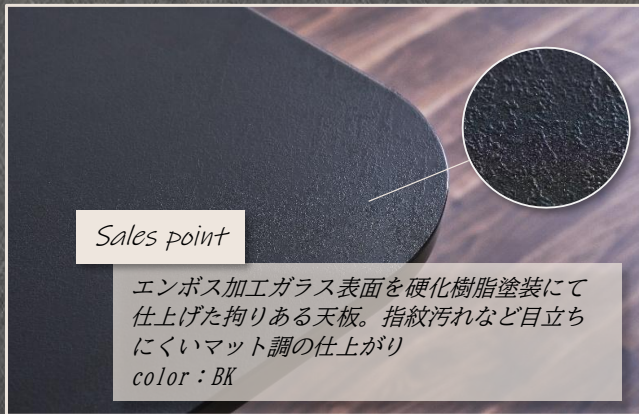

CT シャドー

CT Shadow

エンボス加工による「立体感」とヘアライン特殊塗装による「高級感」を表現したデザインテーブル

offer 9
comfortable form

強化ガラス素材 × 硬質樹脂塗装

高揚感高ぶるモダンリビング。ワンランク上のホテルライクな空間を体感

◆テーブル

素材/材質

天板：エンボス強化ガラス

天厚：6mm

脚部：グラスファイバー

90丸センターテーブル

size : W900×D900×H340

ⓧ239,200円

(税込263,120円)

340

Sales point

～ブラッシングメタリック塗装～
ステンレス材のヘアラインに似せた加工を
塗装で表現。鈍い光沢が高級感や落ち着いた
シャープな印象を演出
color : グレーメタリック

Sales point

エンボス加工ガラス表面を硬化樹脂塗装にて
仕上げた拘りある天板。指紋汚れなど目立ち
にくいマット調の仕上がり
color : BK

◆テーブル

素材/材質

天板：エンボス強化ガラス

天厚：40mm