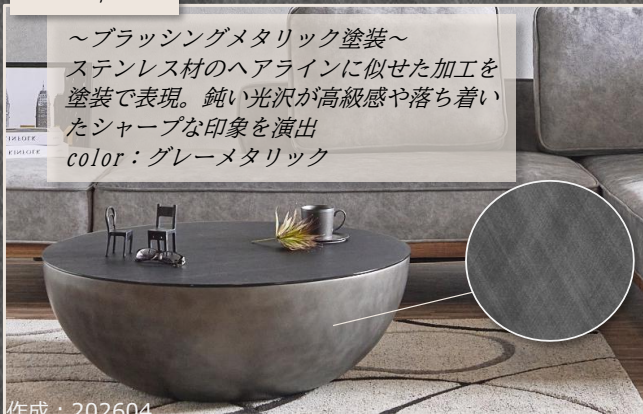

CT シャドー

CT Shadow

エンボス加工による「立体感」とヘアライン特殊塗装による「高級感」を表現したデザインテーブル

offer 9
comfortable form

強化ガラス素材 × 硬質樹脂塗装

高揚感高ぶるモダンリビング。ワンランク上のホテルライクな空間を体感

◆テーブル

素材/材質

天板：エンボス強化ガラス

天厚：6mm

脚部：グラスファイバー

90丸センターテーブル

size : W900×D900×H340

ⓧ239,200円

(税込263,120円)

340

Sales point

～ブラッシングメタリック塗装～
ステンレス材のヘアラインに似せた加工を
塗装で表現。鈍い光沢が高級感や落ち着いた
シャープな印象を演出
color : グレーメタリック

Sales point

エンボス加工ガラス表面を硬化樹脂塗装にて
仕上げた拘りある天板。指紋汚れなど目立ち
にくいマット調の仕上がり
color : BK

◆テーブル

素材/材質

天板：エンボス強化ガラス

天厚：40mm