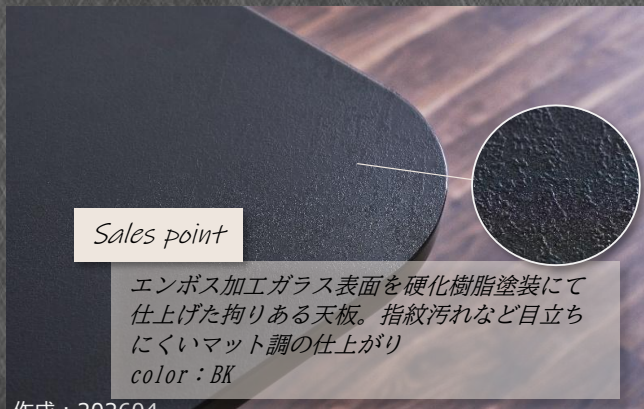

シャドー

Shadow

エンボス加工による「立体感」とヘアライン特殊塗装による「高級感」を表現したデザインテーブル

offer 9
comfortable form

強化ガラス素材 × 硬質樹脂塗装

高揚感高ぶるモダンダイニング。ワンランク上のホテルライクな空間を体感

◆テーブル
素材/材質
天板：エンボス強化ガラス、MDF
天厚：40mm
脚部：MDF

150ダイニングテーブル（強化ガラス仕様）
size : W1500×D850×H720
ⓧ199,200円（税込219,120円）

180ダイニングテーブル（強化ガラス仕様）
size : W1800×D900×H720
ⓧ239,200円（税込263,120円）

Sales point

エンボス加工ガラス表面を硬質樹脂塗装にて仕上げた拘りある天板。指紋汚れなど目立ちにくいマット調の仕上がり
color : BK

Sales point

～ブラッシュド仕上げ～
ステンレス材のヘアラインに似せた加工を塗装で表現。鈍い光沢が高級感や落ち着いたシャープな印象を演出
color : グレーメタリック