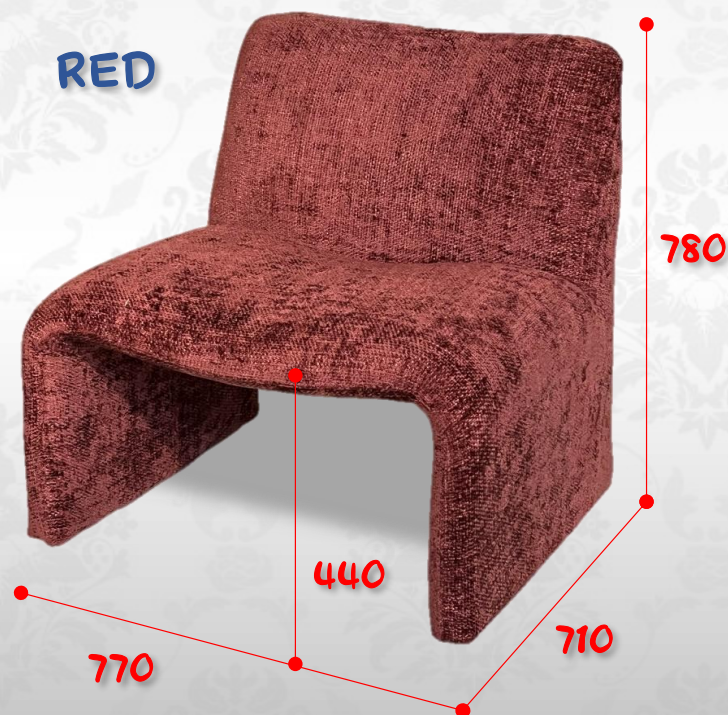

1Pラウンジソファ TW-1122

offer 9
comfortable form

- ウエーブシートでお尻フィット!
- ぷっくりした 座面と肘面が可愛いデザイン
- シンプルで上品なデザインでリビングや和室などシーンは多彩

BK

BE

RED

カラー BK、BE、RED

素材/材質 張地：ファブリック
座面：ウレタン

1Pソファ

サイズ

W 770 x D 710 x H 780 x SH 440

メーカー希望小売価格

79,200円
(税込87,120円)