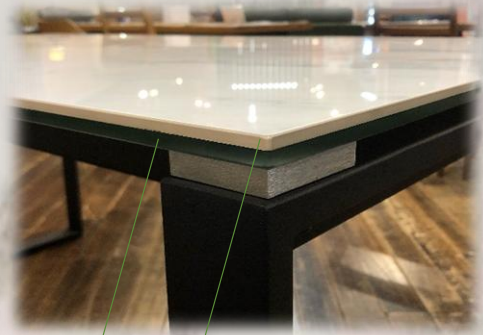

控えめなシルバーアイキャッチとゆとりある脚間

— 6821DT —

注目のセラミック素材が魅せる
高級感あるモダンダイニング

offer 9
comfortable form

セラミック5mm (上部)
強化ガラス8mm (下部)
天板はセラミックと強化ガラスの二層構造
※セラミックと強化ガラスは貼り合わせ

脚間1370

高温で焼いたセラミック素材は熱・キズ・汚れに強い点が最大の魅力

焼き物ならではの繊細で味わい深い表情が楽しみ、リビングやダイニングを個性的に彩ります。

セラミック素材とは

陶磁器と同じ焼き物の一種。
高温で焼き上げたセラミックは食器などによるキズ、油によるシミ、熱による変色など心配無用

**熱、キズ、
汚れに
強い**

熱・火に強い!
天板は熱に強く沸騰した鍋を直接置いても焼き跡が残ったり、変色や変形することはありません。【耐熱温度：-20°~+300°】

**お手入れ
ラクラク**
簡単拭き取り

キズ・摩耗に強い!
表面硬度あり、金属などで擦ってもキズが付かない。お子様がフォークやスプーンで叩いても安心です。

**紫外線に
強い**

汚れに強い!
染み込みにくく、食材や油などをこぼしても軽く拭きだけでOK!

いつでも清潔!
セラミック天板はアルコール消毒も問題なし。いつでも清潔に保てます。

紫外線に強い!
紫外線にさらされても、退色や劣化しにくく美しさを保てます。

◆テーブル
素材/材質
天板：セラミック、強化ガラス
天厚：13mm
脚部：スチール

艶WH
※鏡面仕上げ
※天板アップ画像

150ダイニングテーブル (セラミック天板)
color：艶WH (鏡面仕上げ)
size：W1500×D850×H700
⊗124,000円 (税込136,400円)

作成：202604

◆テーブル
素材/材質
天板：セラミック、強化ガラス
天厚：13mm
脚部：スチール

マットGY
※天板アップ画像

150ダイニングテーブル (セラミック天板)
color：マットGY
size：W1500×D850×H700
⊗138,000円 (税込151,800円)

※⊗はメーカー希望小売価格の略称です。