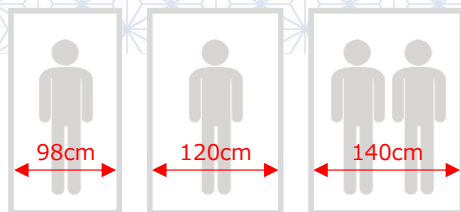

# ~ディラン~

サイド収納ありのディスプレイヘッド  
サイドフレームは安心の積層LVL強化仕様

offer 9  
comfortable form

- ・ディスプレイヘッド
- ・3 size
- ・3 color

NA BR GY

◆BR色

モデル：セミダブルサイズ

多機能ヘッドボード付き  
小物を飾れる棚と間接照明を備えたヘッドボード  
スマホなどの充電に便利な2口コンセント付き

通気性の良いスノコ仕様

サイドに収納スペースあり  
ヘッドボードのサイドに縦型収納棚を装備  
文庫本やタブレットなどの収納にも便利

※画像のマットレス厚みは20cmです。マットレスは別売となります。

- 3D強化シート貼り
- LVLスノコ
- LED照明付き
- 2口コンセント付き

Sサイズ SDサイズ Dサイズ

作成：202604

LEGタイプ

サイズ	幅	奥行	高さ	メーカー希望小売価格
Sフレーム	W990 ×	D2080 ×	H820 (床高230)	66,000円 (税込72,600円)
SDフレーム	W1220 ×	D2080 ×	H820 (床高230)	78,000円 (税込85,800円)
Dフレーム	W1420 ×	D2080 ×	H820 (床高230)	90,000円 (税込99,000円)