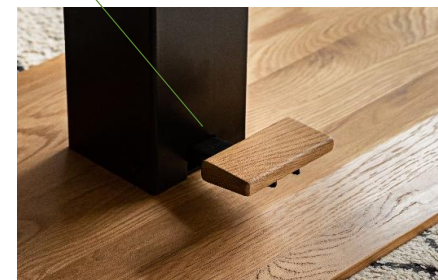

無垢材天板 を贅沢にあしらい、高さ可変 の柔軟性

— ロマンズ —

リビング、ダイニング兼用

“個性”を主張する昇降テーブル

offer 9
comfortable form

機能性あるテーブルはリビングでもダイニングでも使いたい！
これまで低すぎたセンターテーブルもワンアクションで高さ調整が可能！

ペダルを踏むだけのワンアクション
お好みの高さへ無段階で調整OK

※小口回り40mm貼り合わせ

※下台サイズ
W150 : 1020×490
W130 : 820×490

■重厚かつ高級感を演出する

WALNUT

■木目が美しい北欧テイストあふれる

OAK

◆テーブル
素材/材質

- 天板： 無垢材、ウレタン塗装
- ベース部： 無垢材、ウレタン塗装
- ペダル： 無垢材、ウレタン塗装
- 天厚： 小口回り40mm
(センター部20mm)
- 脚部： スチール (昇降シリンダー)

130昇降テーブル (無垢材)
size : W1300×D800×H550~710
● WAL
⊗204,000円 (税込224,400円)